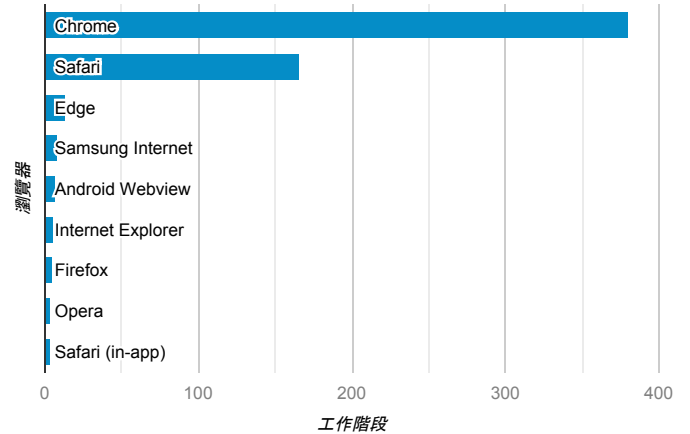

造訪 (依瀏覽器分組)