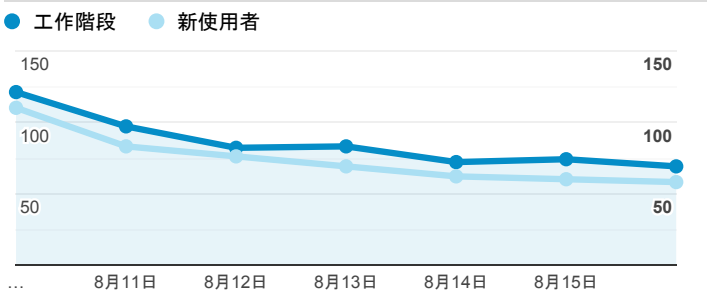

報表01_訪客

2020年8月10日 - 2020年8月16日

所有使用者
100.00% 個工作階段

平均造訪停留時間和單次造訪頁數

跳出率和平均造訪停留時間

造訪和不重複訪客

造訪和新造訪

造訪 (依裝置類別分組)