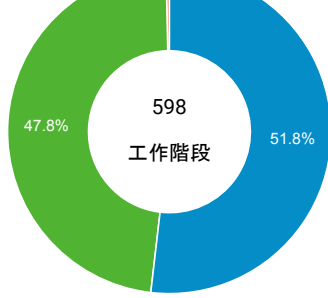

mobile desktop tablet

造訪地圖

造訪 (依瀏覽器分組)

造訪和新造訪率 (依行動裝置資訊分組)

造訪 (依語言分組)

語言 工作階段

zh-tw	516
en-us	28
zh-cn	20
en	11
en-gb	7
zh-hk	6
ja-jp	2
zh	2
en-au	1
fr-fr	1