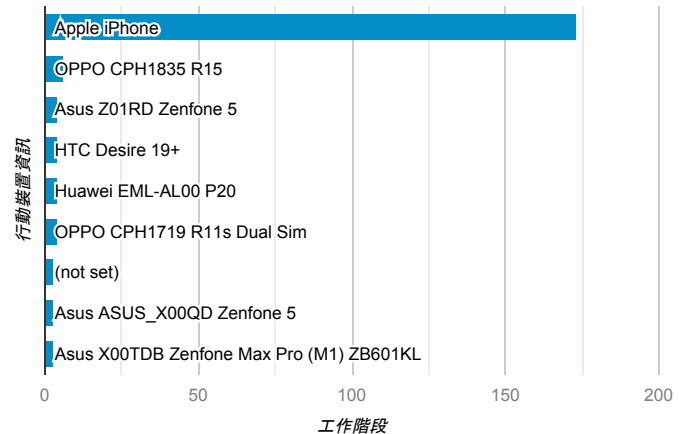

mobile desktop tablet

造訪地圖

造訪 (依瀏覽器分組)

造訪和新造訪率 (依行動裝置資訊分組)

造訪 (依語言分組)

語言 工作階段

zh-tw	516
en-us	28
zh-cn	20
en	11
en-gb	7
zh-hk	6
ja-jp	2
zh	2
en-au	1
fr-fr	1