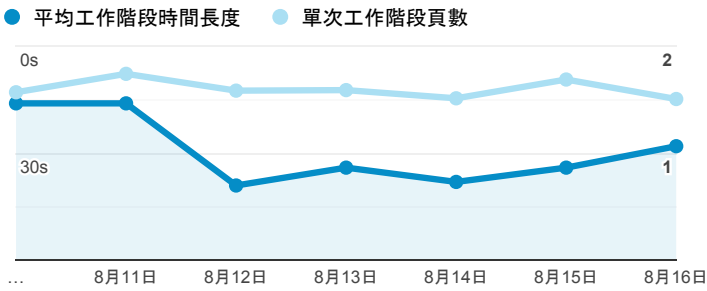

報表01_訪客

2020年8月10日 - 2020年8月16日

所有使用者
100.00% 個工作階段

平均造訪停留時間和單次造訪頁數

跳出率和平均造訪停留時間

造訪和不重複訪客

造訪和新造訪

造訪 (依裝置類別分組)