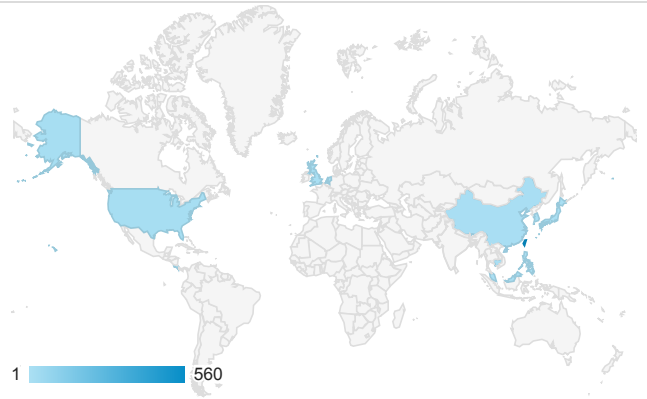

mobile desktop tablet

造訪地圖

造訪 (依瀏覽器分組)

造訪和新造訪率 (依行動裝置資訊分組)

造訪 (依語言分組)

語言 工作階段

zh-tw	516
en-us	28
zh-cn	20
en	11
en-gb	7
zh-hk	6
ja-jp	2
zh	2
en-au	1
fr-fr	1