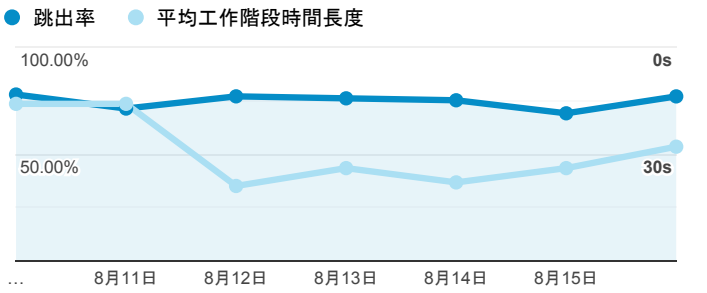

報表01_訪客

2020年8月10日 - 2020年8月16日

所有使用者
100.00% 個工作階段

平均造訪停留時間和單次造訪頁數

跳出率和平均造訪停留時間

造訪和不重複訪客

造訪和新造訪

造訪 (依裝置類別分組)