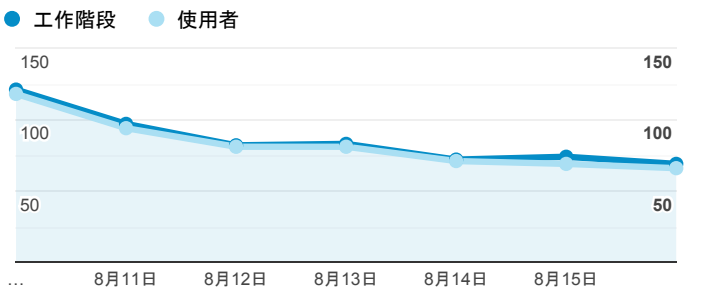

報表01_訪客

2020年8月10日 - 2020年8月16日

所有使用者
100.00% 個工作階段

平均造訪停留時間和單次造訪頁數

跳出率和平均造訪停留時間

造訪和不重複訪客

造訪和新造訪

造訪 (依裝置類別分組)